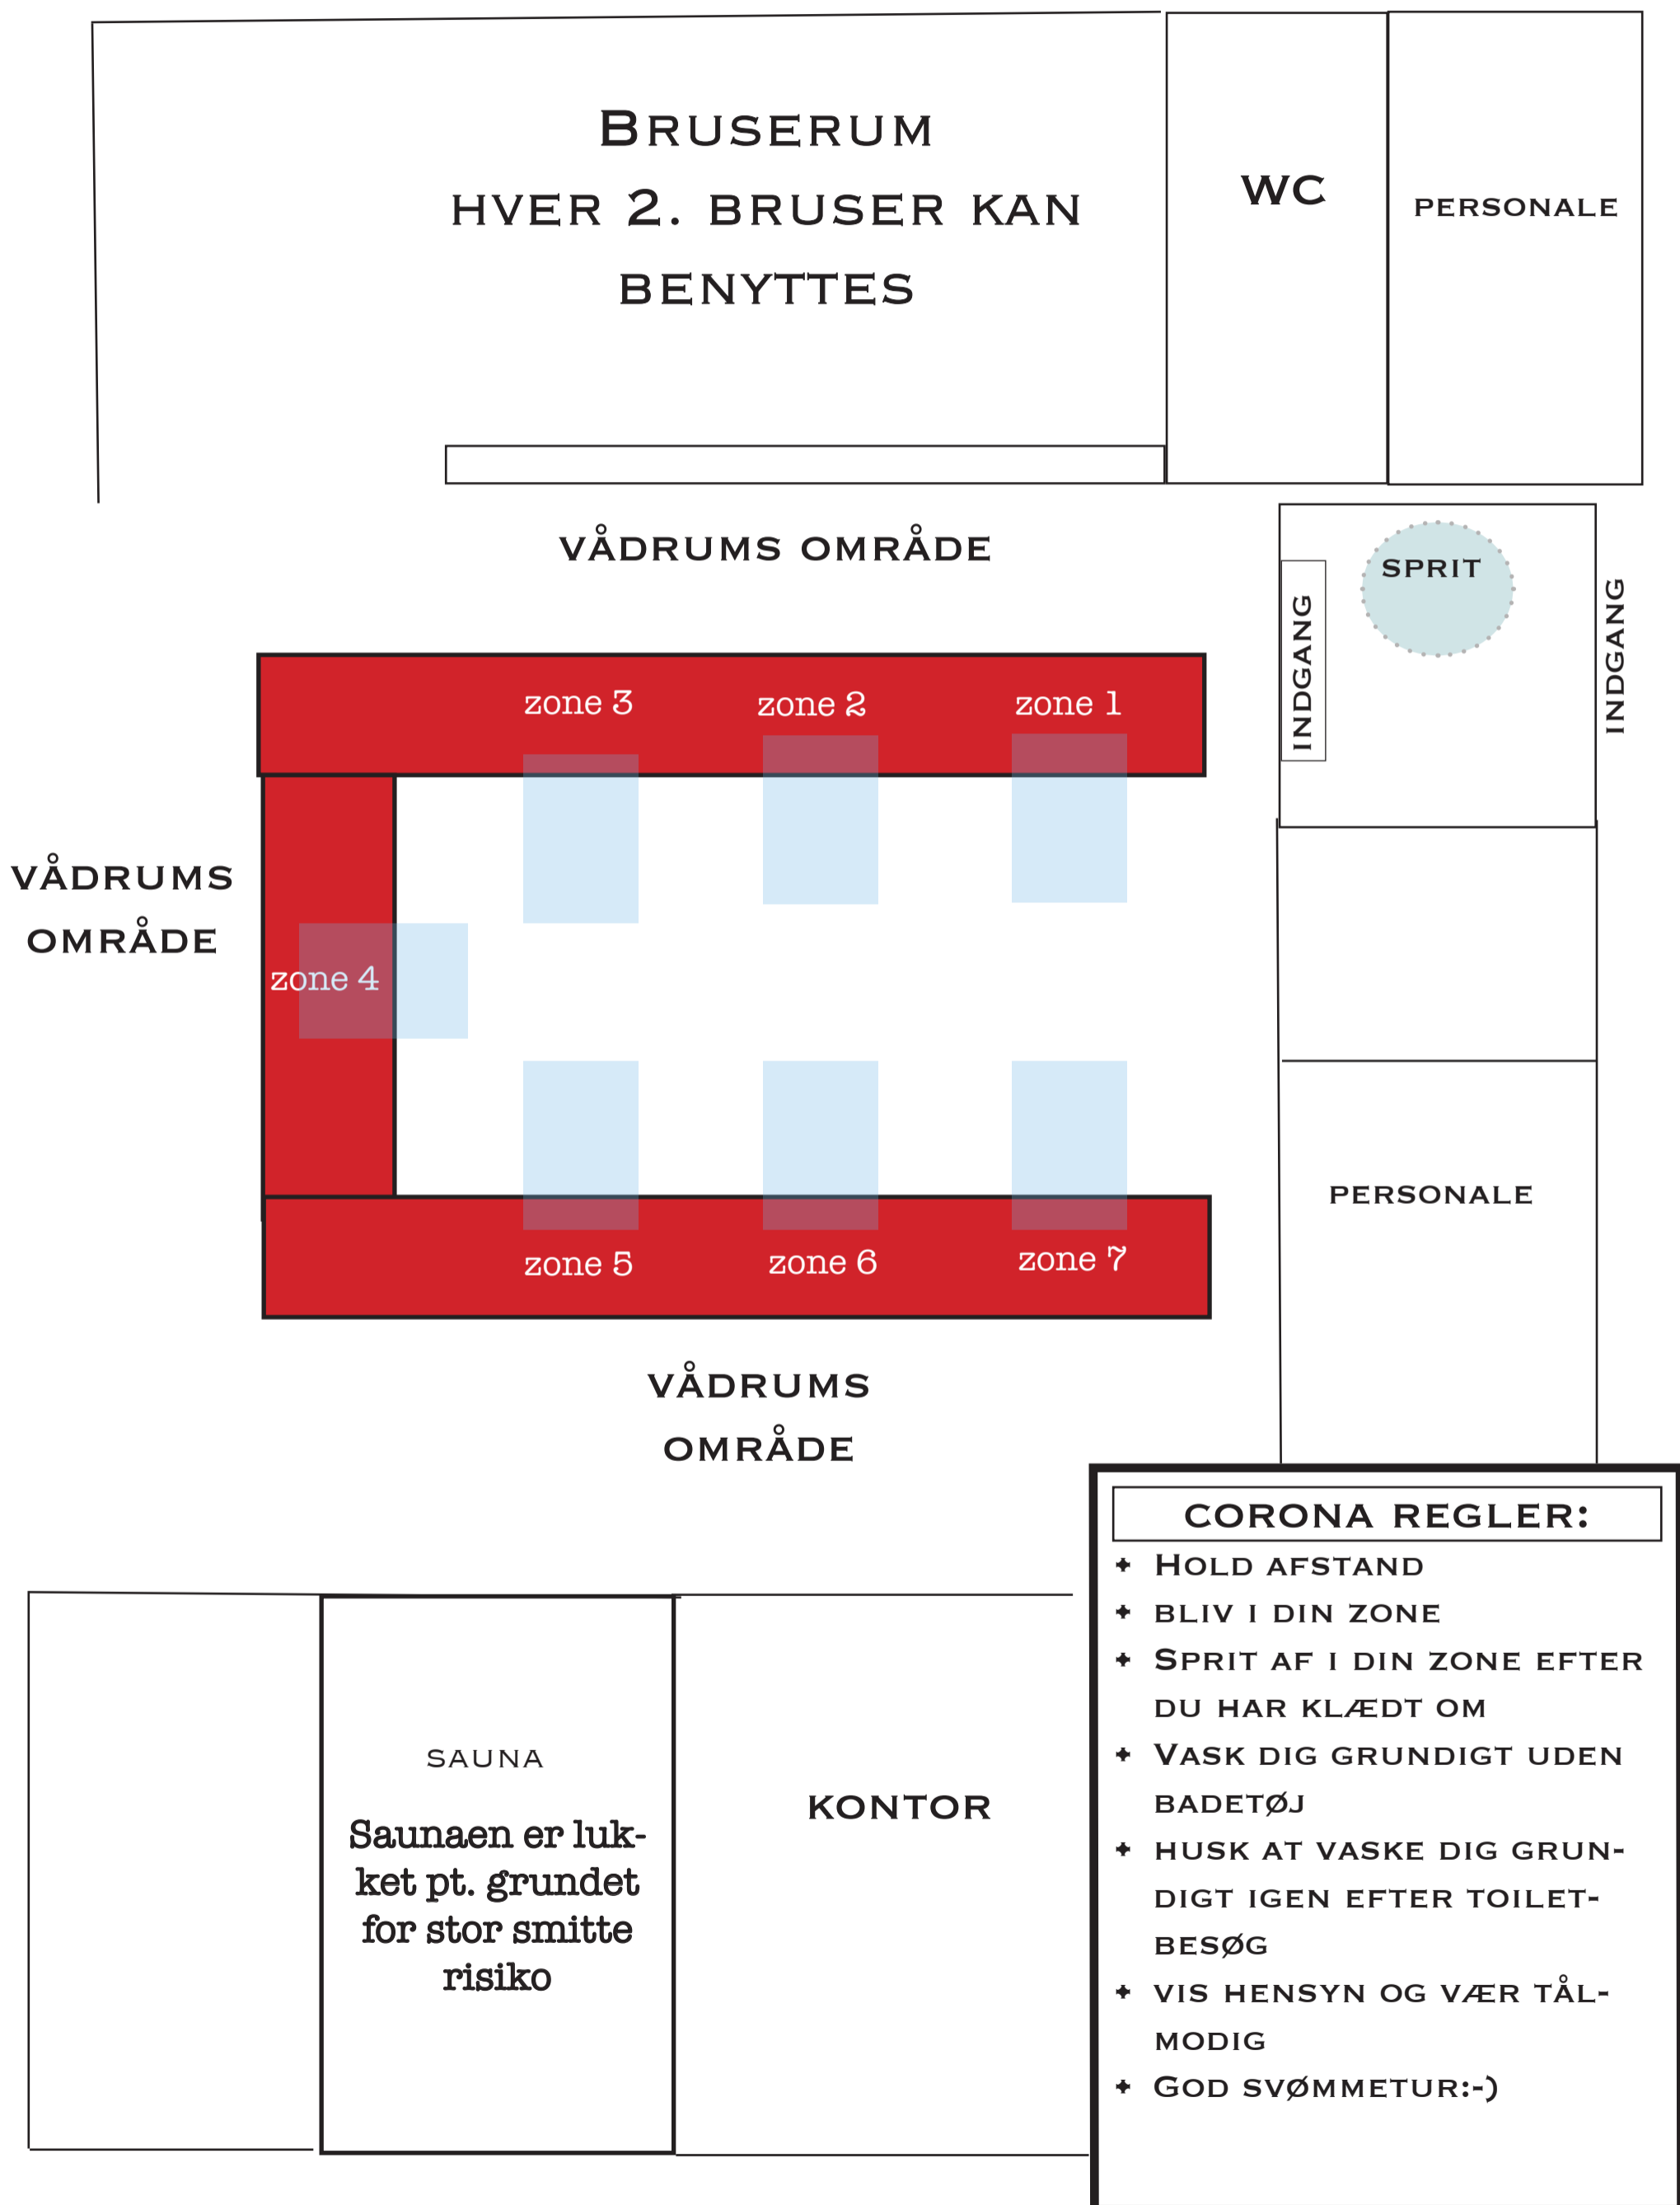

OMKLÆDNINGSRUM OVERSIGT

INDDELING AF ZONER - MAX 7 PERSONER

CORONA REGLER:

- * HOLD AFSTAND
- * BLIV I DIN ZONE
- * SPRIT AF I DIN ZONE EFTER DU HAR KLÆDT OM
- * VASK DIG GRUNDIGT UDEN BADETØJ
- * HUSK AT VASKE DIG GRUNDIGT IGEN EFTER TOILETBESØG
- * VIS HENSYN OG VÆR TÅLMODIG
- * GOD SVØMMETUR:-)