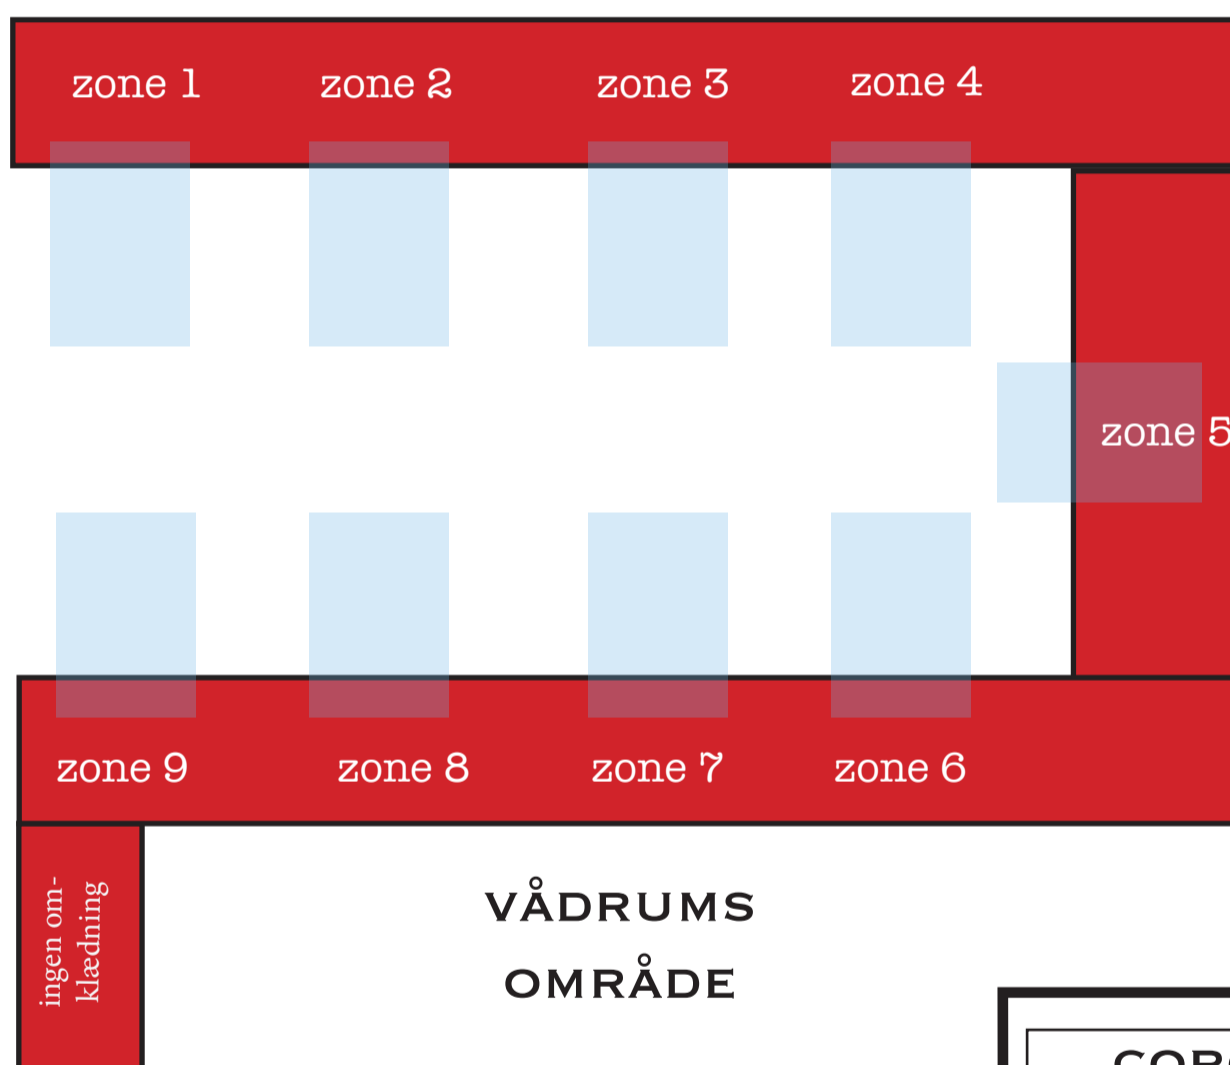

OMKLÆDNINGSRUM OVERSIGT
INDDELING AF ZONER - MAX 9 PERSONER

BRUSERUM
HVER 2. BRUSER KAN
BENYTTES

VÅDRUMS OMRÅDE

VÅDRUMS
OMRÅDE

VÅDRUMS
OMRÅDE

INDGANG

INDGANG

SPRIT

DEPOT

WC

SAUNA

Saunaen er lukket pt. grundet for stor smitte risiko

CORONA REGLER:

- + HOLD AFSTAND
- + BLIV I DIN ZONE
- + SPRIT AF I DIN ZONE EFTER DU HAR KLÆDT OM
- + VASK DIG GRUNDIGT UDEN BADETØJ
- + HUSK AT VASKE DIG GRUNDIGT IGEN EFTER TOILETBESØG
- + VIS HENSYN OG VÆR TÅLMODIG
- + GOD SVØMMETUR:-)